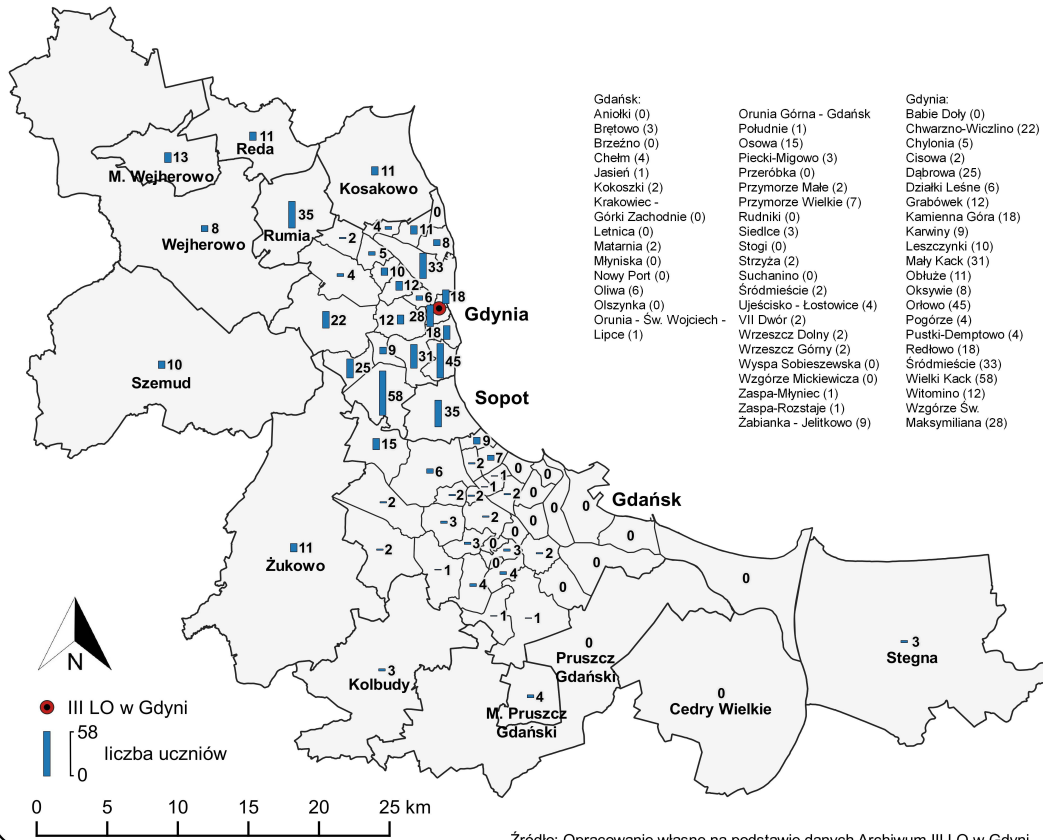

Uczniowie III LO w Gdyni w roku szkolnym 2019/2020 mieszkający w gminach i miastach Gdańsko-Gdyńskiego Obszaru Metropolitalnego

Źródło: Opracowanie własne na podstawie danych Archiwum III LO w Gdyni.