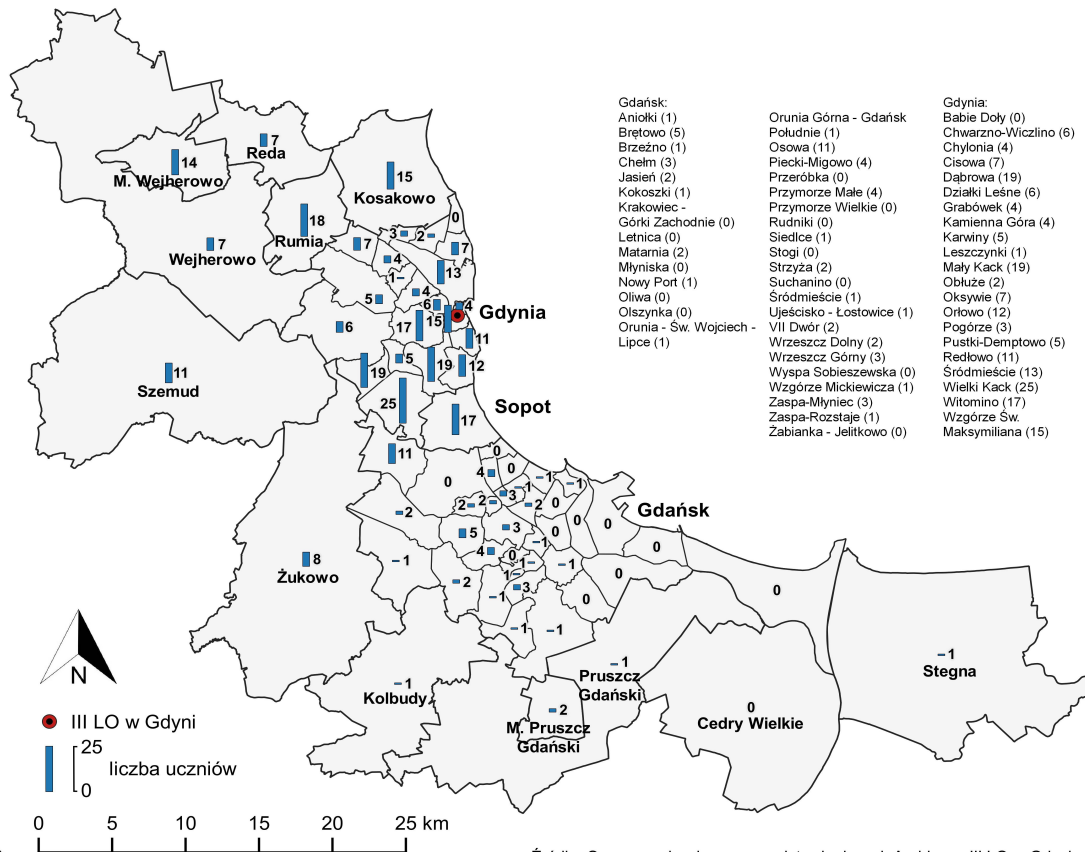

**Uczniowie III LO w Gdyni w roku szkolnym 2015/2016 mieszkający w gminach i miastach Gdańsko-Gdyńskiego Obszaru Metropolitalnego**

Źródło: Opracowanie własne na podstawie danych Archiwum III LO w Gdyni.